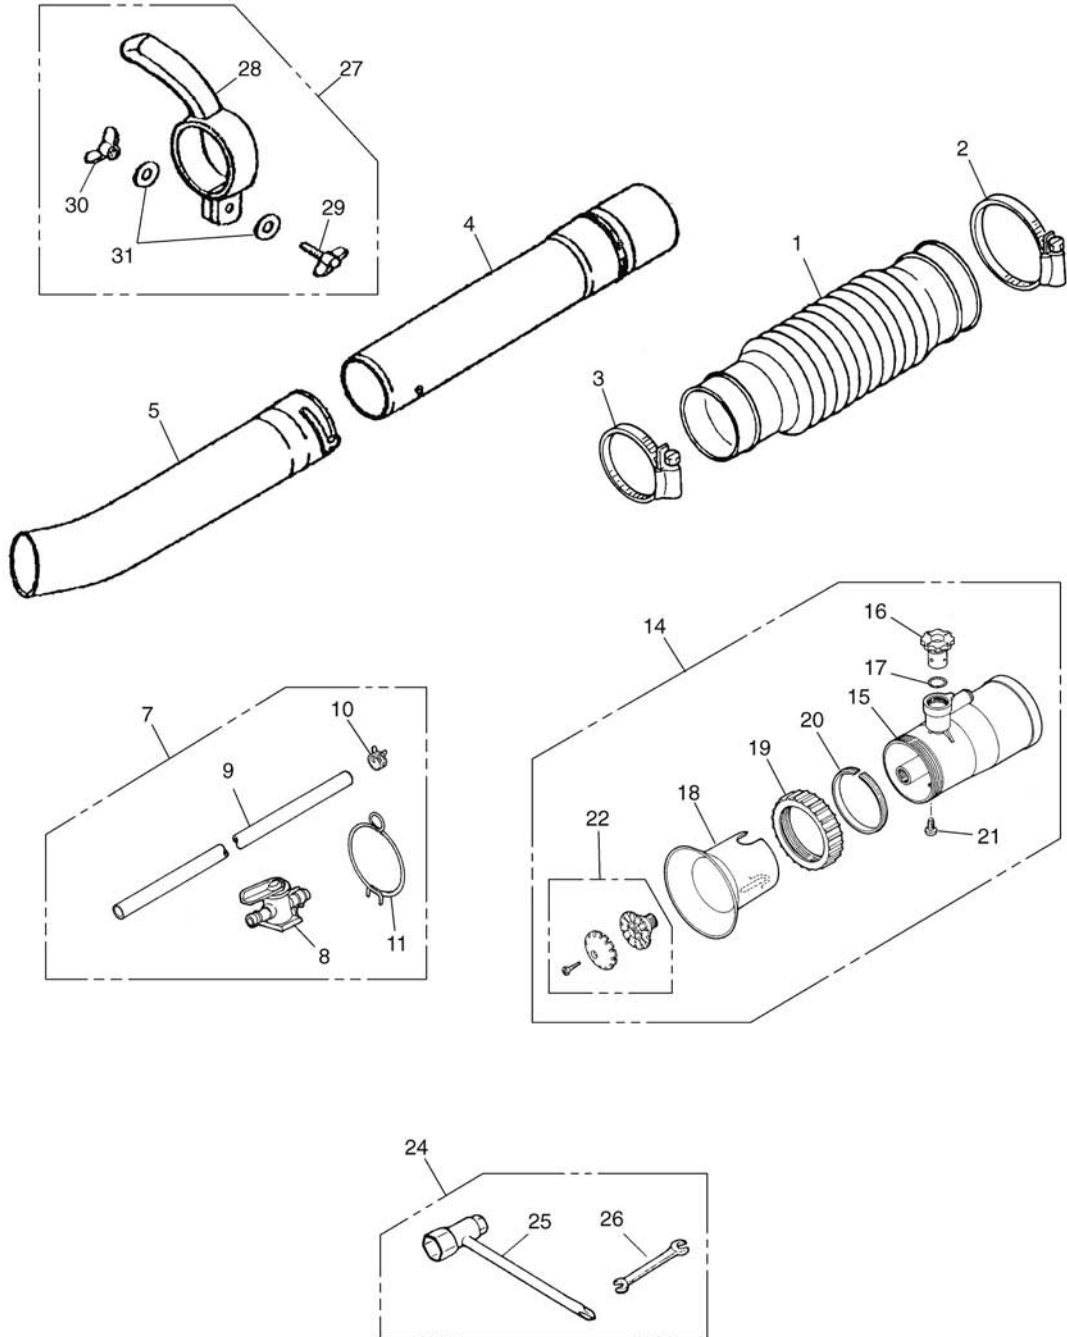

E 362M18
SPRAY EQUIPMENT, TOOLS

Page E 362M18		SPRAY EQUIPMENT, TOOLS		
Position	Article	Quantity	Notes	Kit
1	521 83 96-01	1		
2	526 34 33-01	1		
3	526 34 34-01	1		
4	521 14 88-01	1		
5	521 14 90-01	1		
7	520 82 20-01	1		
9	520 78 43-01	2		
10	516 29 07-01	3		
11	520 78 44-01	1		
14	521 13 09-01	1		
16	521 13 11-01	1		
17	516 13 47-01	1		
18	521 13 12-01	1		
19	521 13 13-01	1		
20	521 13 14-01	1		
21	516 10 59-01	1		
22	521 13 15-01	1		
24	516 89 49-01	1		
25	520 82 79-01	1		
26	506 61 50-01	1		
27	521 14 91-01	1		
28	521 14 92-01	1		
29	521 14 93-01	1		
30	521 14 94-01	1		
31	520 92 19-01	2